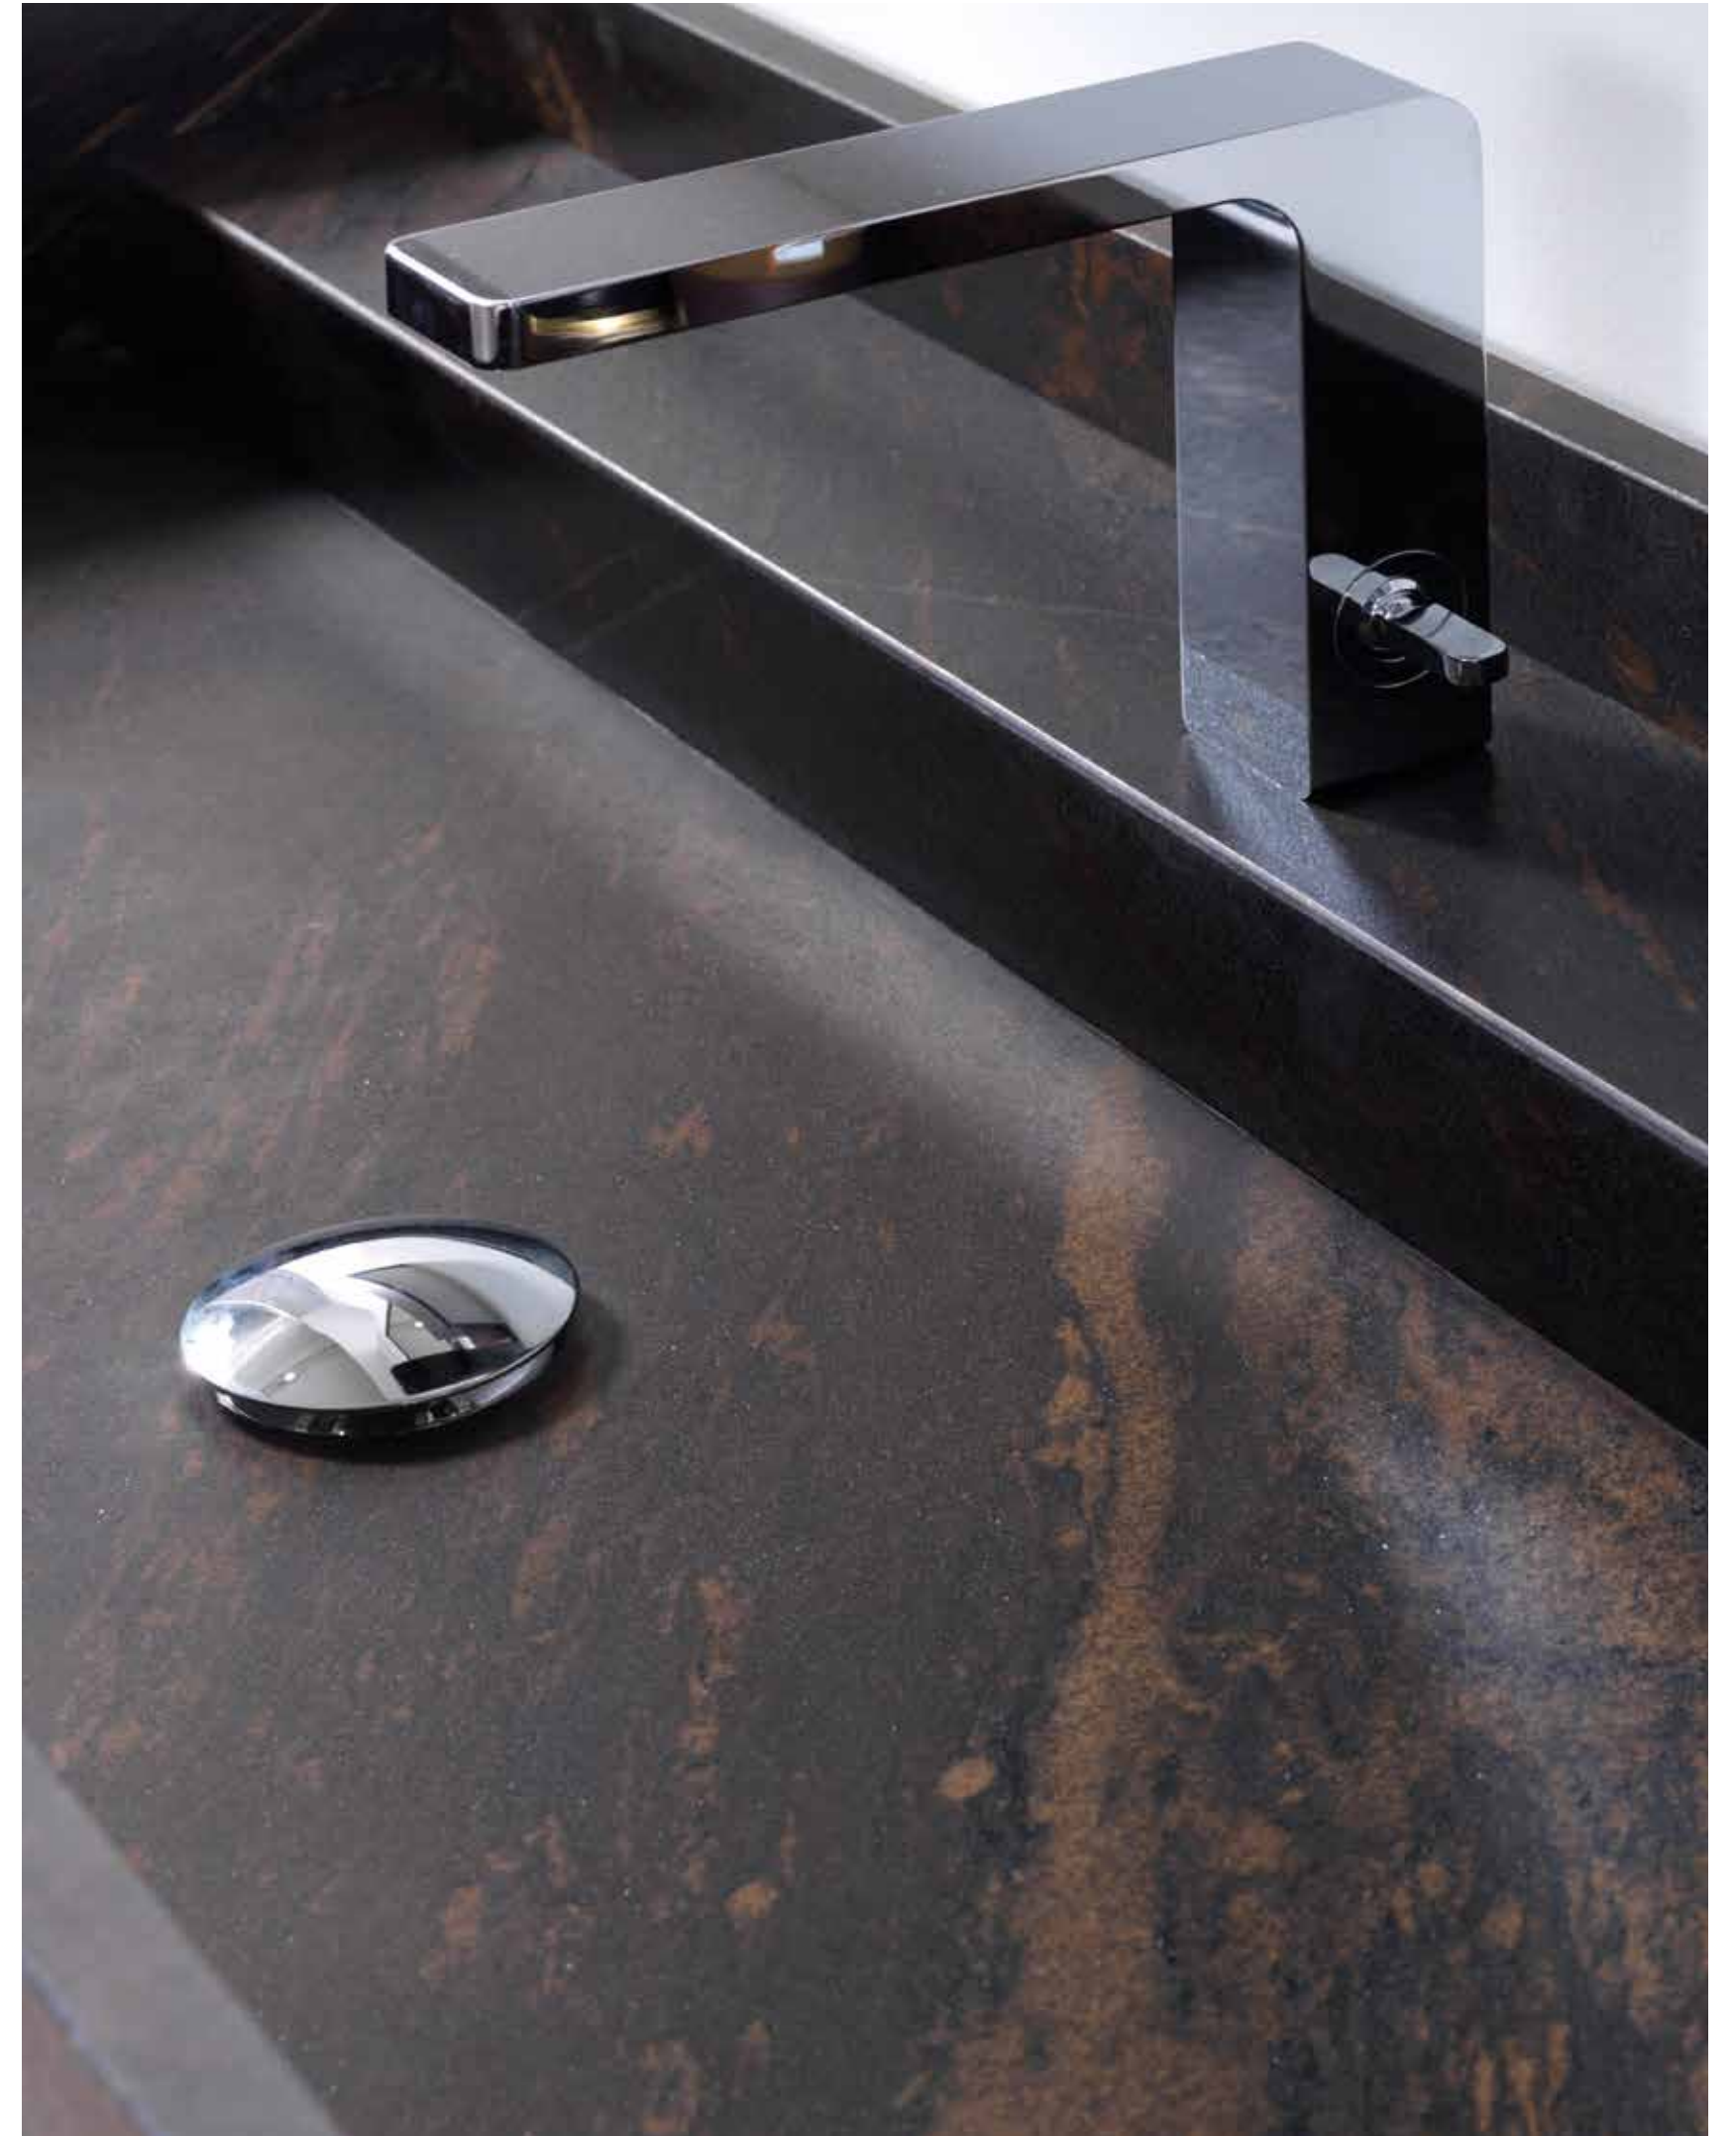

Mertens

MERTENS
roble noche / cristal negro

Duna

DUNNA
roble noche

Edge

EDGE
roble bronco

Icon

Leaf