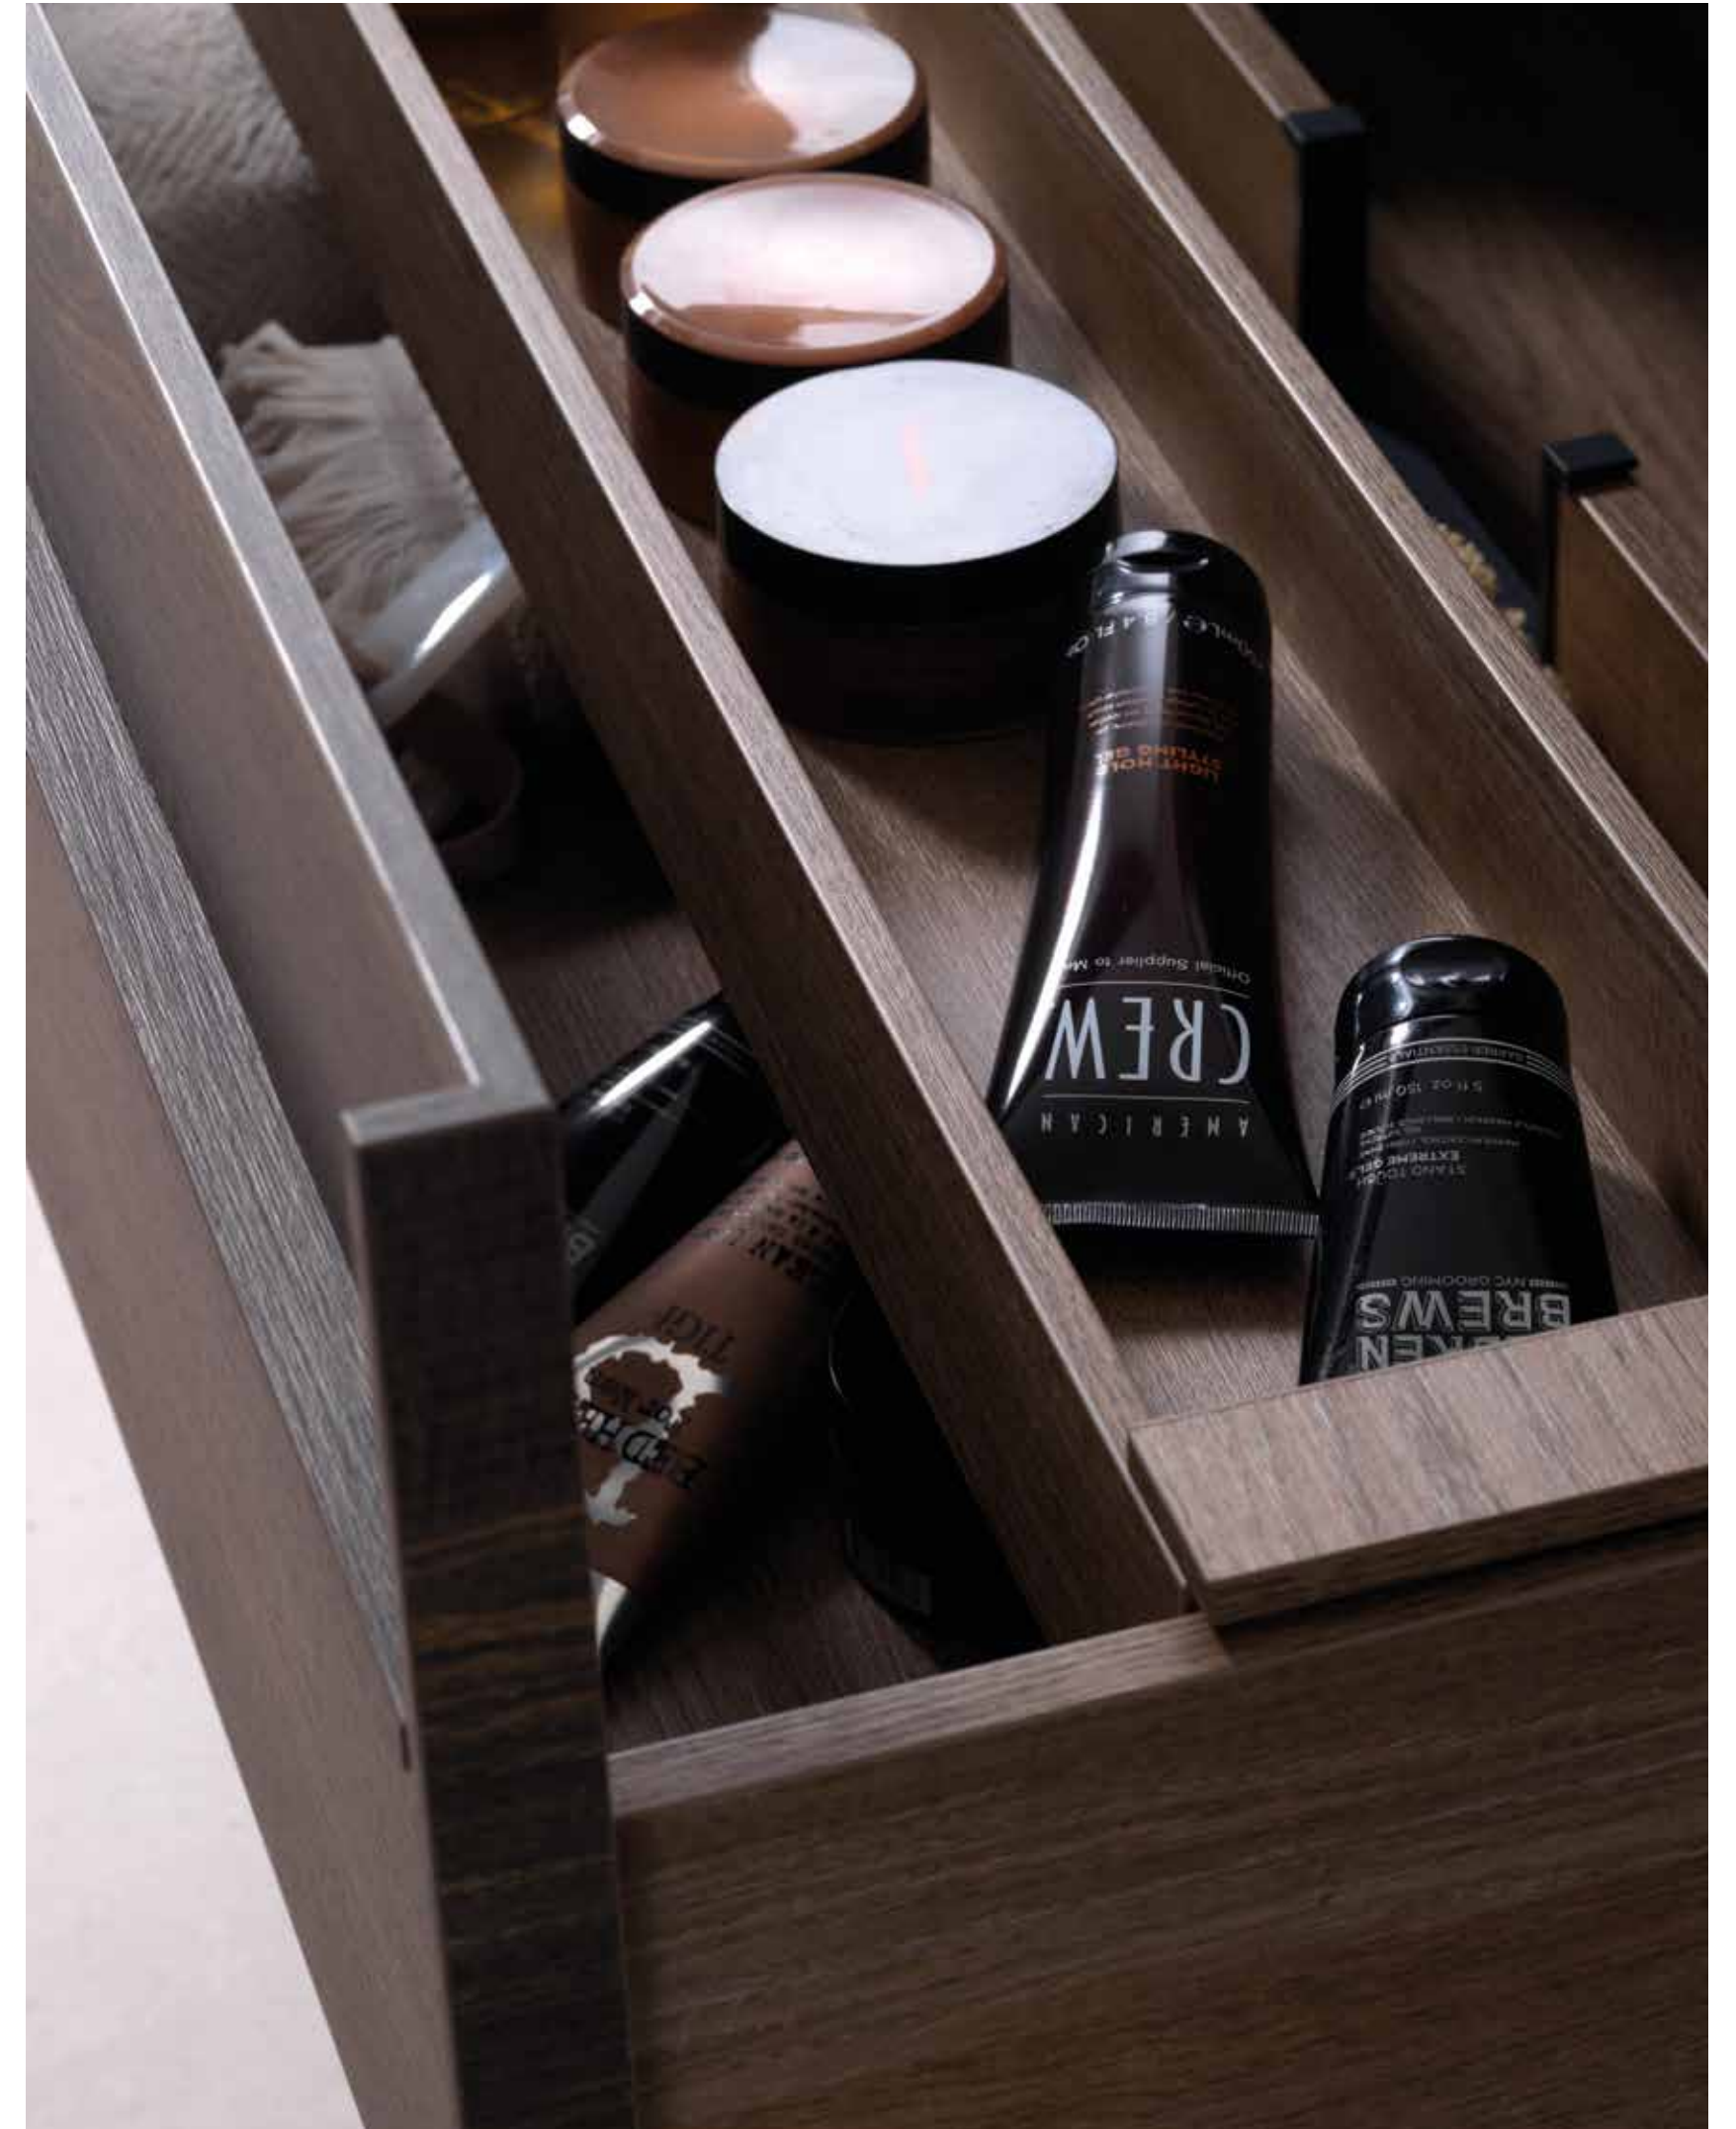

Skill

SKILL blanco brillo

Hem

HEM
sugi black

Tuck

TUOCK
fresno cendra

Finishes *highline*

SIDE LAST	ROBLE NOCHE	ROBLE COBRE	ROBLE BRONCE	ROBLE SIL	ROBLE ALBA	BLANCO	GRIS HOOK	CEMENT	STORM	MOUSE	TOPO	WIND	MAREA	ONIX	CROMO	FERREO	TORIOLA	SILICE	BORAX	CUARCI-TA	PIZARRA	GRAFTO	PLOMO	LIMO	PERGA-MON	ALABAS-TRO	PORCE-LANA	OCEAN BLUE	AZUL NAVY	OREGA-NO	BOTTLE	CURCU-MA	SAFRAN	CURRY	NEGRO EMOTIO.	BLANCO SNOW	BLANCO EMOTIO.	
BLIND	ROBLE NOCHE	ROBLE COBRE	ROBLE BRONCE	ROBLE SIL	ROBLE ALBA																																	
MERTENS EDGE	ROBLE NOCHE R	ROBLE COBRE R	ROBLE BRONCE R	ROBLE SIL R	ROBLE ALBA R	ROBLE CARBON R	ROBLE CUERO R	ROBLE POLVO R	ROBLE PURO R																													
DUNA ICON	ROBLE NOCHE R	ROBLE COBRE R	ROBLE BRONCE R	ROBLE SIL R	ROBLE ALBA R	ROBLE CARBON R	ROBLE CUERO R	ROBLE POLVO R	ROBLE PURO R	ONIX	CROMO	FERREO	TORIOLA	SILICE	BORAX	CUARCI-TA	PIZARRA	GRAFTO	PLOMO	LIMO	PERGA-MON	ALABAS-TRO	PORCE-LANA	OCEAN BLUE	AZUL NAVY	OREGA-NO	BOTTLE	CURCU-MA	SAFRAN	CURRY	NEGRO EMOTIO.	BLANCO SNOW	BLANCO EMOTIO.					
LEAF DESS	ROBLE NOCHE	ROBLE COBRE	ROBLE BRONCE	ROBLE SIL	ROBLE ALBA	ROBLE TORREE	NOGAL SEDA	ONIX	CROMO	FERREO	TORTO-LA	SILICE	BORAX	CUARCI-TA	PIZARRA	GRAFTO	PLOMO	LIMO	PERGA-MON	ALABAS-TRO	PORCE-LANA	OCEAN BLUE	AZUL NAVY	OREGA-NO	BOTTLE	CURCU-MA	SAFRAN	CURRY	NEGRO EMOTIO.	BLANCO SNOW	BLANCO EMOTIO.							
SOFT	GRIS TRAMA G	CAFÉ GHOST	FANGO GHOST	NOCHE GHOST	GRIS CARB. G.	NEGRO GHOST																																
CICLO IN	ROBLE NOCHE	ROBLE COBRE	ROBLE BRONCE	ROBLE SIL	ROBLE ALBA	ONIX	CROMO	FERREO	TORTO-LA	SILICE	BORAX	CUARCI-TA	PIZARRA	GRAFTO	PLOMO	LIMO	PERGA-MON	ALABAS-TRO	PORCE-LANA	OCEAN BLUE	AZUL NAVY	OREGA-NO	BOTTLE	CURCU-MA	SAFRAN	CURRY	NEGRO EMOTIO.	BLANCO SNOW	BLANCO EMOTIO.									
NEXT	ROBLE NOCHE	ROBLE COBRE	ROBLE BRONCE	ROBLE SIL	ROBLE ALBA	EUCALYP BLOND	EUCALYP GRAY	EUCALYP CANDY	EUCALYP SMUTTY	ETIMOE ICE	ETIMOE LAND	ETIMOE NIGHT	ROBLE ORGANL	ROBLE TIERRA	ROBLE ARENADO	ROBLE PARDO	ROBLE NEGRO	BLANCO ORGANL	NIEBLA	ZINC	BLANCO NUBOL	BISON	+24 finishes/shades in matt and gloss laquet. +24 acabados en laca brillo y mate.															